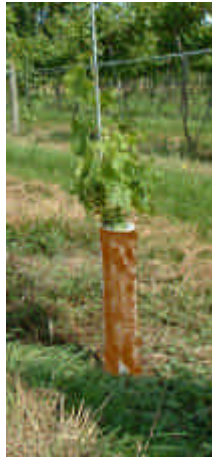

MANCHONS

STAROS by TUBEX

Caractéristiques techniques

hauteur	0.40
paquet	10
Diamètre unique	90
couleur	Brune