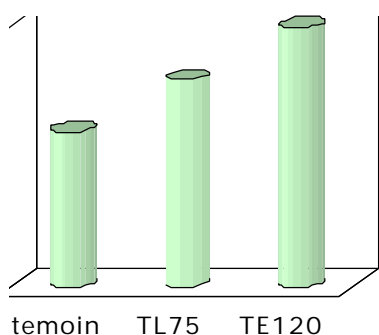

# Tubex Équilibre sur OLIVIER

**D**e récents essais indépendants ont démontré que l'utilisation de la protection TUBEX Équilibre donnait d'excellents résultats dans l'implantation et la culture de l'olivier.

## CROISSANCE PLUS RAPIDE :

L'utilisation de la protection TUBEX Équilibre de

1.20M a permis une croissance plus rapide. Ainsi après une année de culture en pleine terre, les sujets cultivés dans les protections avaient atteint les mêmes niveaux de développement que les témoins après deux ans.

## TAILLE REDUITE ET SIMPLIFIEE :

Avec une croissance plus horizontale, les plants protégés par le TUBEX Équilibre ont nécessité une taille dix fois inférieure aux témoins.