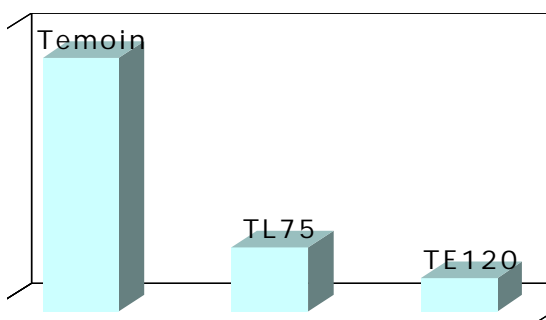

## CROISSANCE PLUS RAPIDE :

L'utilisation de la protection TUBEX Équilibre de

1.20M a permis une croissance plus rapide. Ainsi après une année de culture en pleine terre, les sujets cultivés dans les protections avaient atteint les mêmes niveaux de développement que les témoins après deux ans.

## TAILLE REDUITE ET SIMPLIFIEE :

Avec une croissance plus horizontale, les plants protégés par le TUBEX Équilibre ont nécessité une taille dix fois inférieure aux témoins.